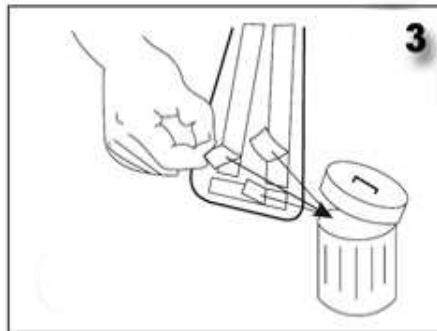

Hyundai i20 II 5d (ELITE)

PU Side Mouldings

ledere cm goed aandrukken !!
Press very carefully every cm !!
Sehr fest andrucken jeden cm !!