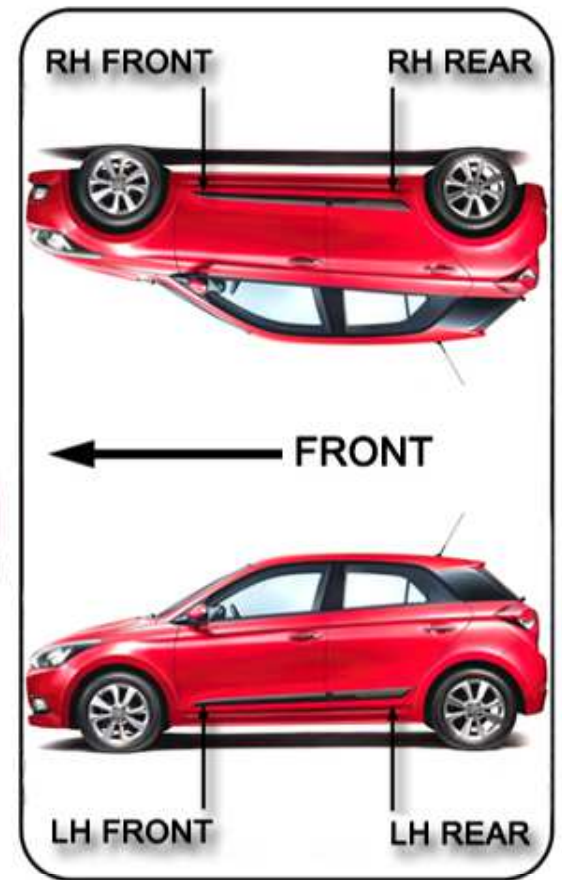

Hyundai i20 II 5d (ELITE)

PU Side Mouldings

ledere cm goed aandrukken !!
Press very carefully every cm !!
Sehr fest andrucken jeden cm !!