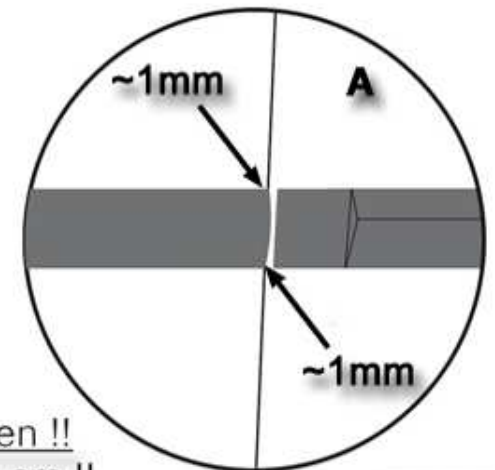

Hyundai i20 II 5d (ELITE)

PU Side Mouldings

ledere cm goed aandrukken !!
Press very carefully every cm !!
Sehr fest andrucken jeden cm !!