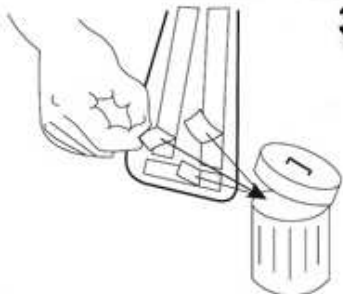

## PU Side Mouldings

Degrease/entletten/degraisser/ontvetten  
Alcohol/Alkohol/Alcool/Alcohol

1

20-40 °C

2

3

4

Iedere cm goed aandrukken !!  
Press very carefully every cm !!  
Sehr fest andrucken jeden cm !!