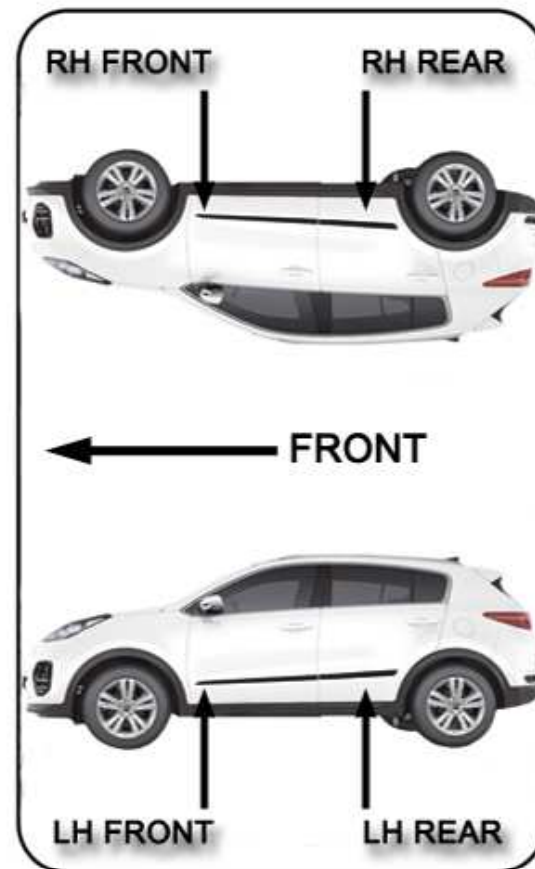

# Kia Sportage IV 2016<sup>↑</sup>

## PU Side Mouldings

Degrease/entletten/degraisser/ontvetten  
Alcohol/Alkohol/Alcool/Alcohol

1

20-40 °C

2

3

4

Iedere cm goed aandrukken !!  
Press very carefully every cm !!  
Sehr fest andrucken jeden cm !!