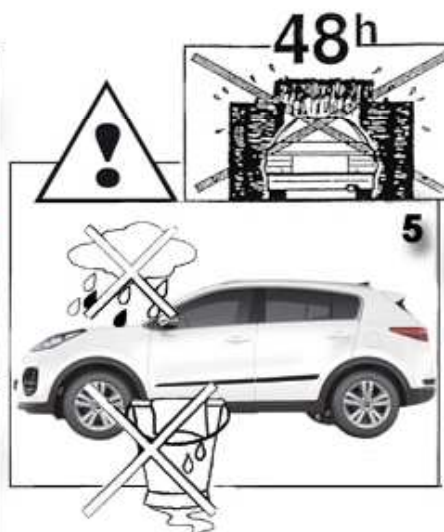

## PU Side Mouldings

Degrease/entletten/degraisser/ontvetten  
Alcohol/Alkohol/Alcool/Alcohol

1

20-40 °C

2

3

4

Iedere cm goed aandrukken !!  
Press very carefully every cm !!  
Sehr fest andrucken jeden cm !!