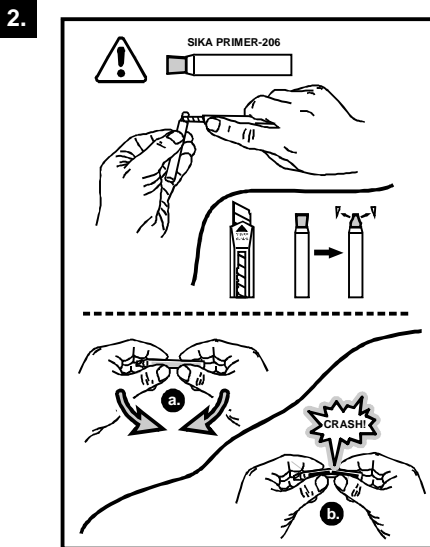

Lieferumfang • Obsah balení • The pack contains • Fournitures:

A 1 x Paar

B 1 x SIKA PRIMER-206

C 1 x 3M
Surface Cleaner Sachet
Pochette de Nettoyage
Reinigungstuch
Odmašťovací ubrousek

D 1 x Montageanleitung
Montážní návod
Fitting instructions
Instructions de montage

R + L

3. ...20 min.

A

R + L

ACHTUNG !!! Streifen nicht dehnen !!!
POZOR !!! Lištu nenatahovat !!!
ATTENTION !!! do not stretch the strip !!!
ATTENTION !!! Les bandes ne doivent pas être étirées !!!