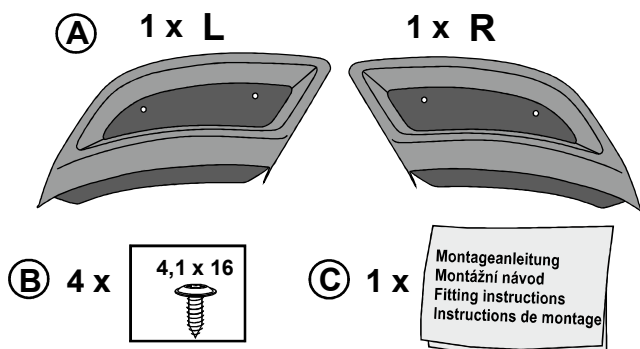

Typ 961 22

Škoda Kodiaq 2016 →

ca ...30 min.

Milotec®

Auspuff-Dummy • Dummy - koncovky výfuku • Dummy exhaust • faux échappement

Montageanleitung • Montážní návod • Fitting instructions • Instructions de montage

Technische Änderungen vorbehalten • Technická změna vyhrazena • Subject to technical alterations • Sous réserves de modifications techniques

Lieferumfang • Obsah balení • The pack contains • Fournitures: