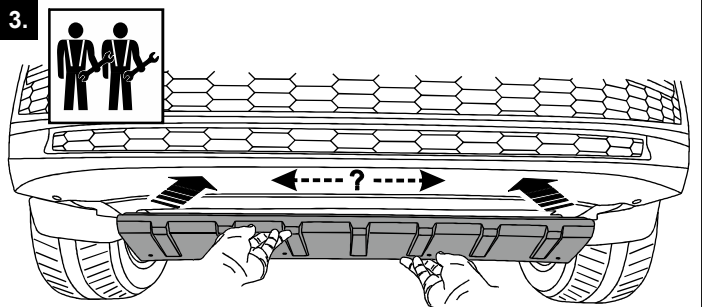

Typ 970 15

Škoda Kodiaq 2016 →

Unterfahrerschutz-Blende • Ochranná lišta předního nárazníku
Underrun protection trim • Cache de protection anti-encastrement

ca ...30 min.

Milotec

Montageanleitung • Montážní návod
Fitting instructions • Instructions de montage

Technische Änderungen vorbehalten • Technická změna vyhrazena
Subject to technical alterations • Sous réserves de modifications techniques

Lieferumfang • Obsah balení • The pack contains • Fournitures:

A 1 x

B 1 x

3M
Surface Cleaner Sachet
Pochette de Nettoyage
Reinigungstuch
Odmašťovací ubrousek

C 4 x

3,9 x 13

D 1 x

Montageanleitung
Montážní návod
Fitting instructions
Instructions de montage

Gerät • Nářadí • Tools • Outils

1.

2.

3.

4.

5.

6.

7.