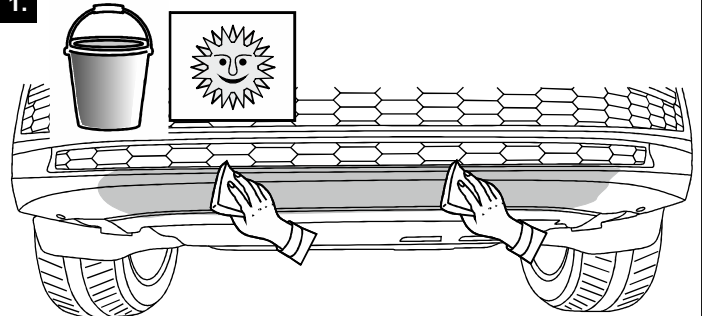

Typ 970 15

Škoda Kodiaq 2016 →

Unterfahrerschutz-Blende • Ochranná lišta předního nárazníku
Underrun protection trim • Cache de protection anti-encastrement

ca ...30 min.

Milotec

Montageanleitung • Montážní návod
Fitting instructions • Instructions de montage

Technische Änderungen vorbehalten • Technická změna vyhrazena
Subject to technical alterations • Sous réserves de modifications techniques

Lieferumfang • Obsah balení • The pack contains • Fournitures:

A 1 x

B 1 x

3M
Surface Cleaner Sachet
Pochette de Nettoyage
Reinigungstuch
Odmašťovací ubrousek

C 4 x

3,9 x 13

D 1 x

Montageanleitung
Montážní návod
Fitting instructions
Instructions de montage

Gerät • Nářadí • Tools • Outils

1.

2.

3.

4.

5.

6.

7.