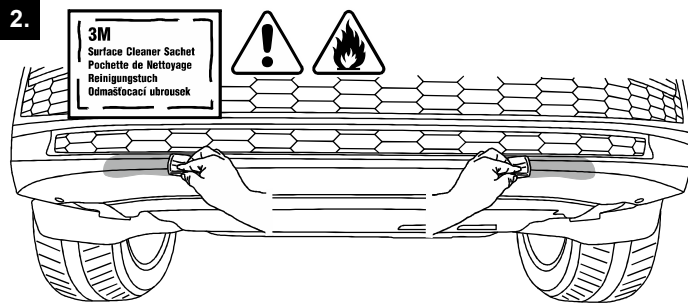

Typ 970 15

Škoda Kodiaq 2016 →

Unterfahrerschutz-Blende • Ochranná lišta předního nárazníku
Underrun protection trim • Cache de protection anti-encastrement

ca ...30 min.

Milotec

Montageanleitung • Montážní návod
Fitting instructions • Instructions de montage

Technische Änderungen vorbehalten • Technická změna vyhrazena
Subject to technical alterations • Sous réserves de modifications techniques

Lieferumfang • Obsah balení • The pack contains • Fournitures:

A 1 x

B 1 x

3M
Surface Cleaner Sachet
Pochette de Nettoyage
Reinigungstuch
Odmašťovací ubrousek

C 4 x

3,9 x 13

D 1 x

Montageanleitung
Montážní návod
Fitting instructions
Instructions de montage

Gerät • Nářadí • Tools • Outils

1.

2.

3.

4.

5.

6.

7.