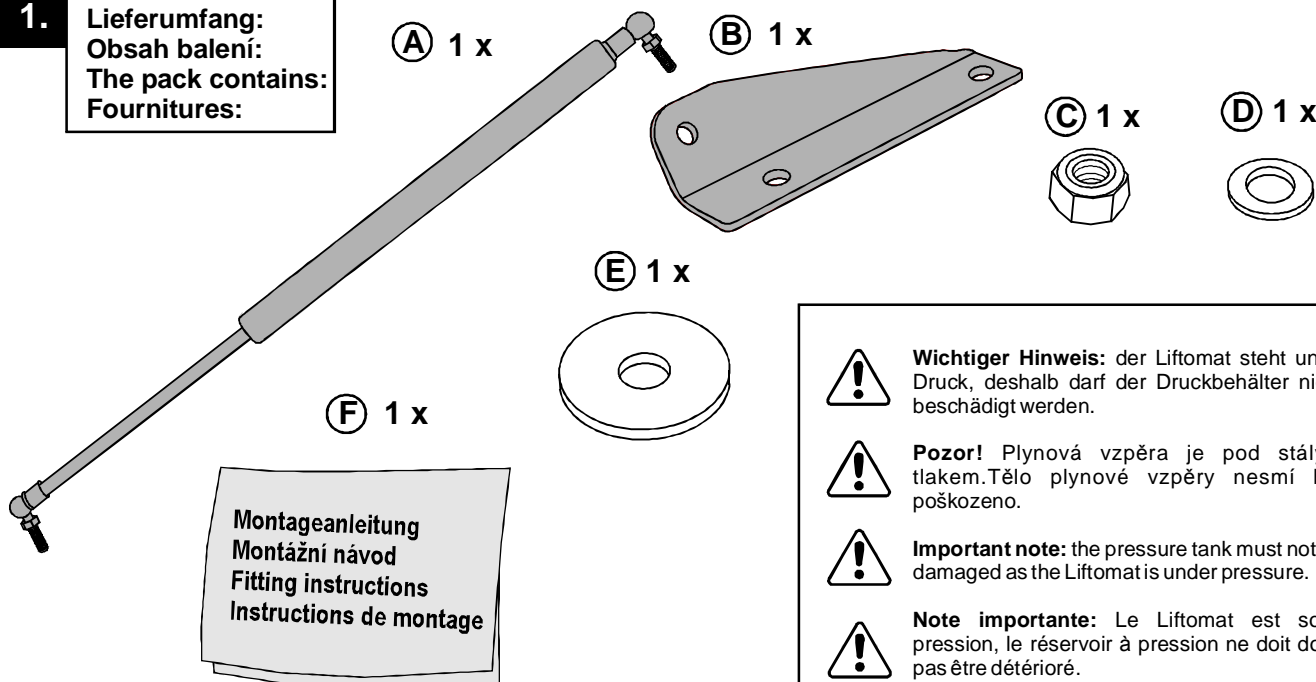

Typ 583 05

Škoda Fabia II. Limousine 03/07 → • Škoda Fabia II. Combi 01/08 →
Škoda Roomster 03/06 →

Milotec®
AUTO-EXTRAS

Liftomat für Motorhaube • Plynová vzpěra kapoty motoru
Liftomat for engine hood • Liftomat pour capot moteur

Montageanleitung • Montážní návod • Fitting instructions • Instructions de montage

Aus optischen Gründen und zum Schutz des Materials empfehlen wir die Halterungsschiene in Wagenfarbe zu lackieren.
Pro lepší vzhled doporučujeme nalakovat lištu vzpěry s adapterem do barvy vozu.
For optical reasons and to protect the material, we recommend painting the mounting rail in the colour of the car.
Pour des raisons esthétiques, nous recommandons de vernir le rail de support dans la couleur du véhicule.

1. Lieferumfang:
Obsah balení:
The pack contains:
Fournitures: