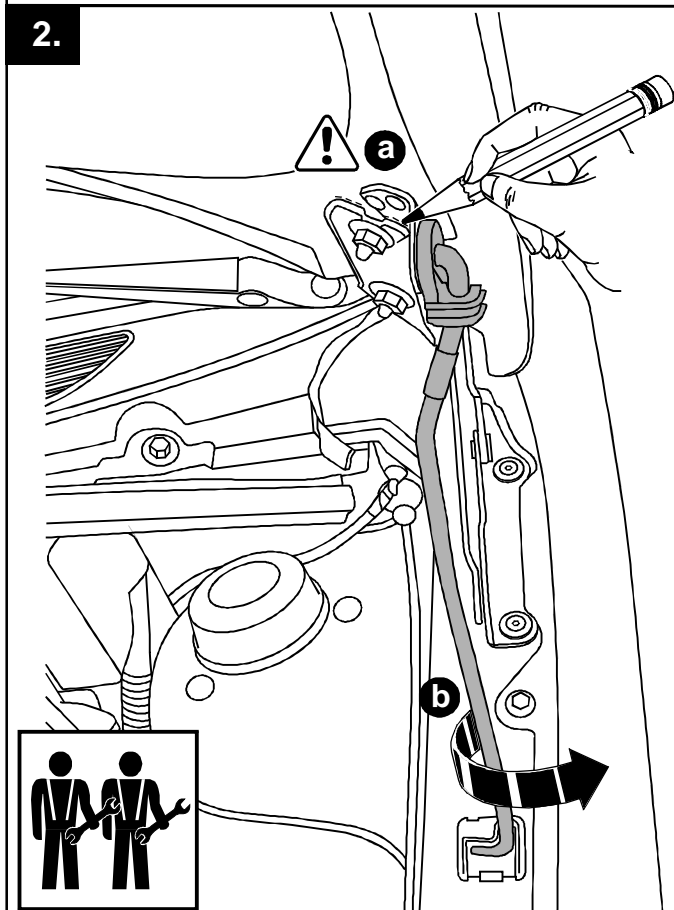

Typ 583 05

Škoda Fabia II. Limousine 03/07 → • Škoda Fabia II. Combi 01/08 →
Škoda Roomster 03/06 →

Milotec®
AUTO-EXTRAS

Liftomat für Motorhaube • Plynová vzpěra kapoty motoru
Liftomat for engine hood • Liftomat pour capot moteur

Montageanleitung • Montážní návod • Fitting instructions • Instructions de montage

Aus optischen Gründen und zum Schutz des Materials empfehlen wir die Halterungsschiene in Wagenfarbe zu lackieren.
Pro lepší vzhled doporučujeme nalakovat lištu vzpěry s adapterem do barvy vozu.
For optical reasons and to protect the material, we recommend painting the mounting rail in the colour of the car.
Pour des raisons esthétiques, nous recommandons de vernir le rail de support dans la couleur du véhicule.

1. Lieferumfang:
Obsah balení:
The pack contains:
Fournitures:

2.

3.