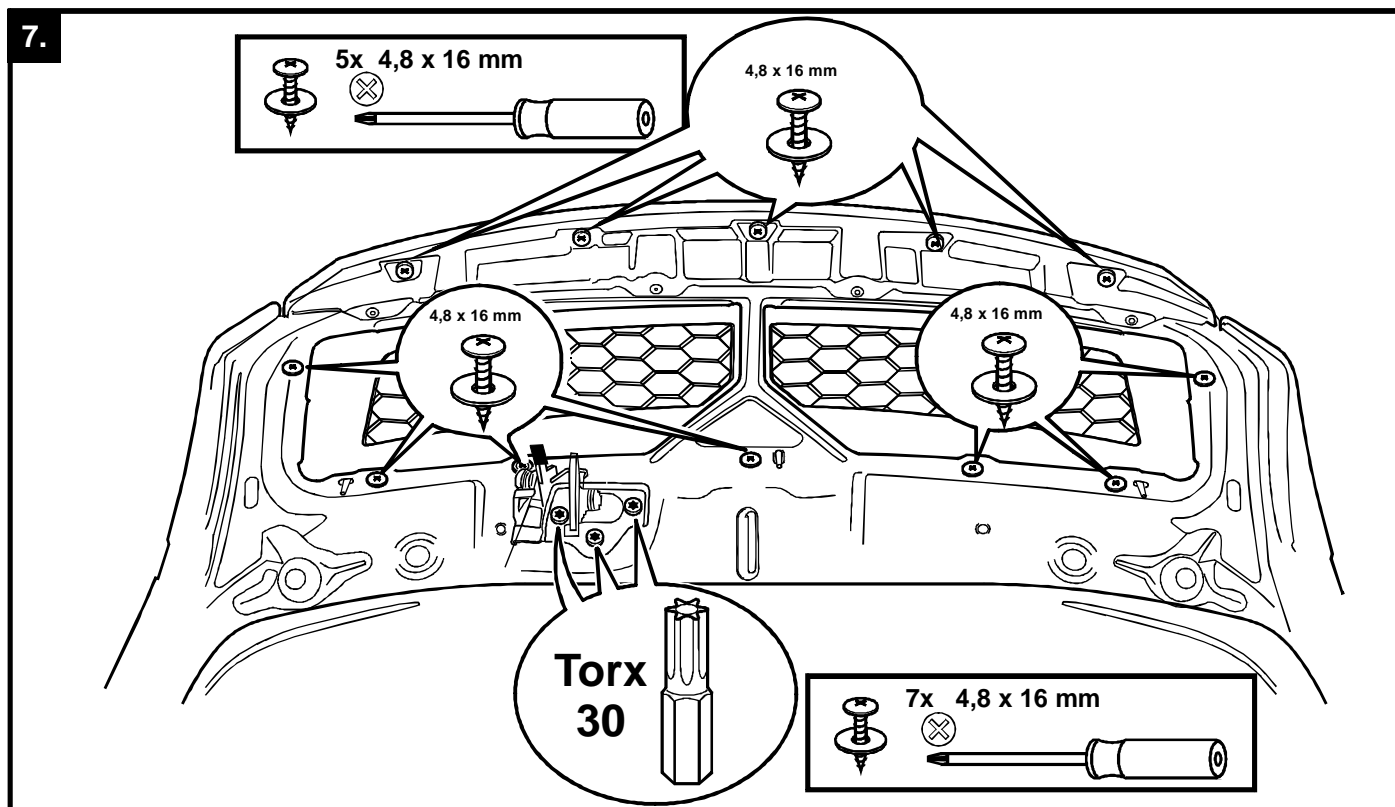

Gute Fahrt wünscht
Milotec Auto-Extras.

Šťastnou cestu Vám přeje
Milotec Auto-Extras.

Milotec Auto Extras wishes
you a pleasant drive.

Milotec Auto-Extras vous
souhaite bon voyage.