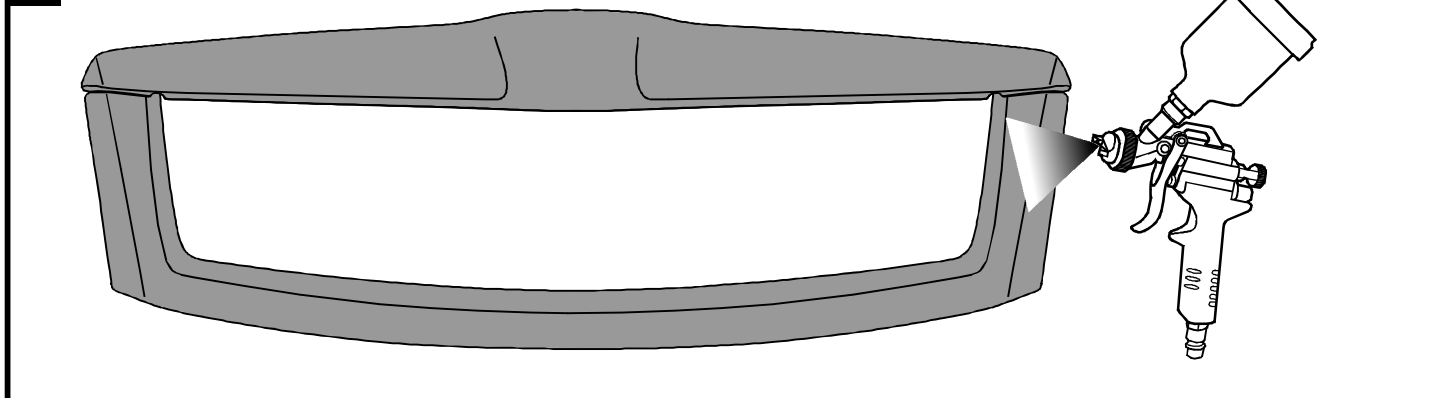

Sportgrill RS

MONTAGEANLEITUNG

Lieferumfang

1 x Sportgrill RS, ABS/ASA mit Streckgitter
9 x Kreuzschlitzschrauben 4,8 x 16 mm
9 x Unterlegscheiben 5mm
9 x Gummi-Unterlegscheiben 5mm
12 x Kreuzschlitzschrauben 4,8 x 16 mm
12 x Unterlegscheiben 5mm
1 x Schrumpfschlauch
1 x Lackierhinweis
1 x Passformhinweis
1 x Montageanleitung

Sportovní maska RS

MONTÁŽNÍ NÁVOD

Obsah balení:

1 x sportovní maska RS,
ABS/ASA černý & černá mřížka
9 x šroub 4,8 x 16 mm
9 x podložka 5 mm
9 x gumová podložka 5 mm
12 x šroub 4,8 x 16 mm
12 x podložka 5 mm
1 x termosmrštitelná bužírka
1 x návod pro lakování
1 x montážní návod
1 x UPOZORNĚNÍ před lakováním

Sports grille RS

FITTING INSTRUCTIONS

The pack contains

1 x sports grille RS, ABS/ASA with rib
mesh
9 x Phillips screw 4.8 x 16 mm
9 x washer 5mm
9 x rubber washer 5mm
12 x Phillips screw 4.8 x 16 mm
12 x washer 5mm
1 x shrink film
1 x painting instructions
1 x fitting instructions
1 x assembly instructions

Calandre sport RS

INSTRUCTIONS DE MONTAGE

Fournitures :

1 x calandre sport RS, ABS/ASA avec
grille en métal déployé
9 x vis à tête cruciforme 4,8 x 16 mm
9 x rondelles 5mm
9 x rondelles en caoutchouc 5mm
12 x vis à tête cruciforme 4,8 x 16 mm
12 x rondelles 5mm
1 x housse rétractable
1 x instructions de vernissage
1 x instructions d'ajustage
1 x instructions de montage

1. MILOTEC

2. MILOTEC

3. ORIGINAL