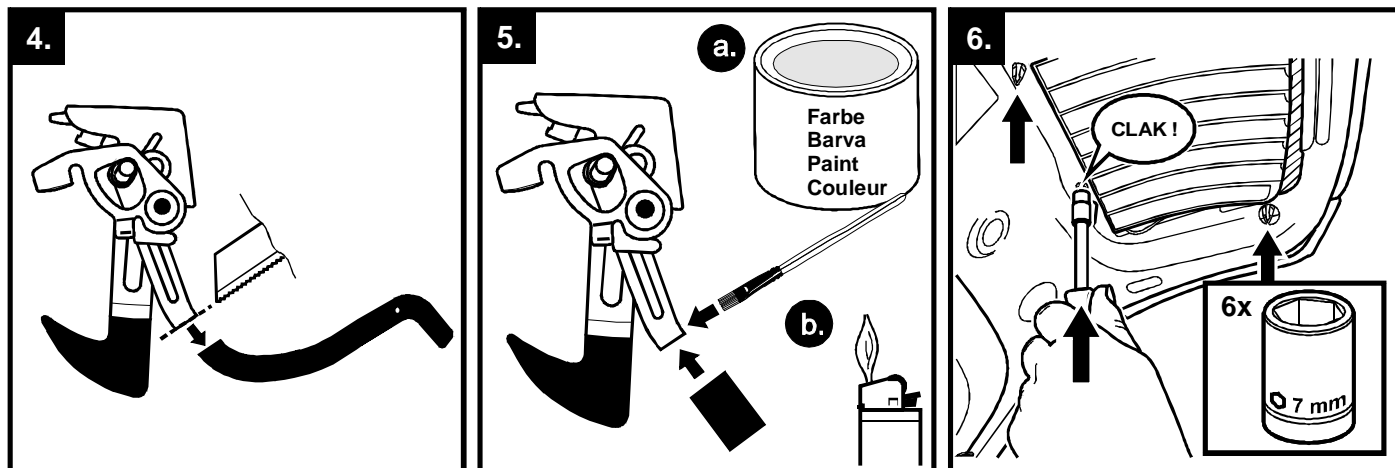

Gute Fahrt wünscht
Milotec Auto-Extras.

Šťastnou cestu Vám přeje
Milotec Auto-Extras.

Milotec Auto Extras wishes
you a pleasant drive.

Milotec Auto-Extras vous
souhaite bon voyage.