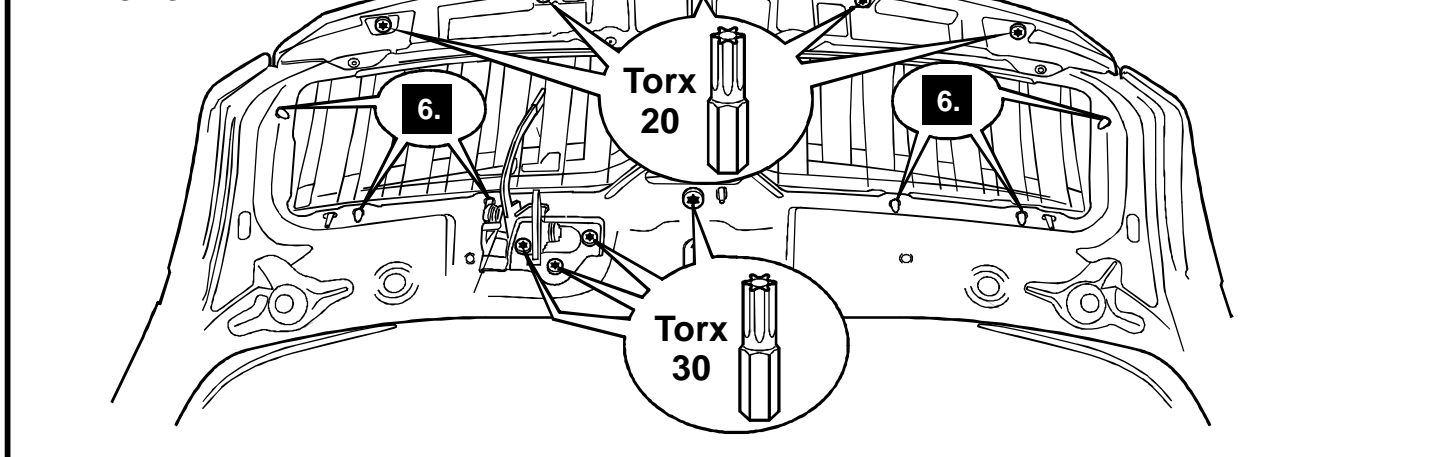

3. ORIGINAL