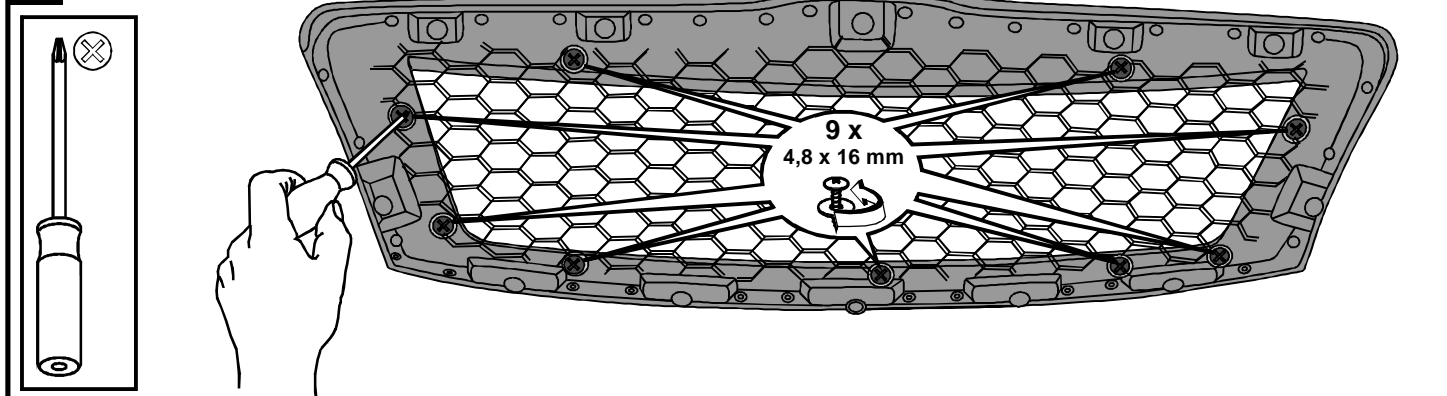

Sportgrill RS

MONTAGEANLEITUNG

Lieferumfang

1 x Sportgrill RS, ABS/ASA mit Streckgitter
9 x Kreuzschlitzschrauben 4,8 x 16 mm
9 x Unterlegscheiben 5mm
9 x Gummi-Unterlegscheiben 5mm
12 x Kreuzschlitzschrauben 4,8 x 16 mm
12 x Unterlegscheiben 5mm
1 x Schrumpfschlauch
1 x Lackierhinweis
1 x Passformhinweis
1 x Montageanleitung

Sportovní maska RS

MONTÁŽNÍ NÁVOD

Obsah balení:

1 x sportovní maska RS,
ABS/ASA černý & černá mřížka
9 x šroub 4,8 x 16 mm
9 x podložka 5 mm
9 x gumová podložka 5 mm
12 x šroub 4,8 x 16 mm
12 x podložka 5 mm
1 x termosmrštitelná bužírka
1 x návod pro lakování
1 x montážní návod
1 x UPOZORNĚNÍ před lakováním

Sports grille RS

FITTING INSTRUCTIONS

The pack contains

1 x sports grille RS, ABS/ASA with rib
mesh
9 x Phillips screw 4.8 x 16 mm
9 x washer 5mm
9 x rubber washer 5mm
12 x Phillips screw 4.8 x 16 mm
12 x washer 5mm
1 x shrink film
1 x painting instructions
1 x fitting instructions
1 x assembly instructions

Calandre sport RS

INSTRUCTIONS DE MONTAGE

Fournitures :

1 x calandre sport RS, ABS/ASA avec
grille en métal déployé
9 x vis à tête cruciforme 4,8 x 16 mm
9 x rondelles 5mm
9 x rondelles en caoutchouc 5mm
12 x vis à tête cruciforme 4,8 x 16 mm
12 x rondelles 5mm
1 x housse rétractable
1 x instructions de vernissage
1 x instructions d'ajustage
1 x instructions de montage

1. MILOTEC