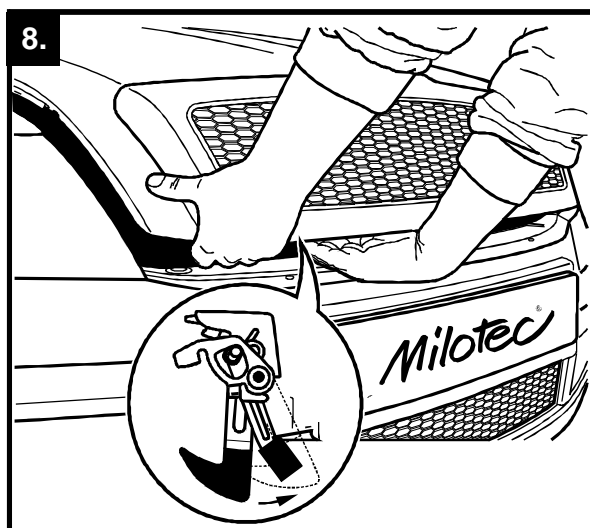

Gute Fahrt wünscht
Milotec Auto-Extras.

Šťastnou cestu Vám přeje
Milotec Auto-Extras.

Milotec Auto Extras wishes
you a pleasant drive.

Milotec Auto-Extras vous
souhaite bon voyage.